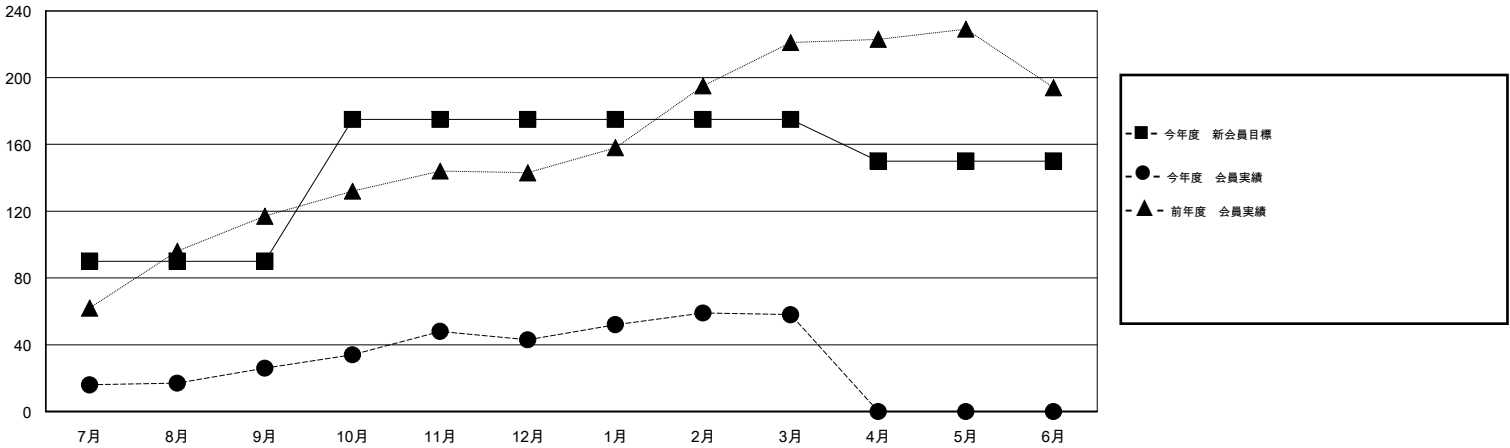

MONTHLY MEMBERSHIP PROGRESS REPORT

District 332 E

Results as of: 3/31/2016

GMT: Masayuki Kaneko

地域 JAPAN

GMT会則地域 5-Jap

クラブ					名				
結果: 2015-2016					結果: 2015-2016				
四半期	新クラブ目標	新クラブ	解散クラブ	純増/減	四半期	新会員目標	チャーターメン バー/新会員	退会者	純増/減
7月/8月/9月	0	0	0	0	7月/8月/9月	90	57	31	26
10月/11月/12月	0	0	0	0	10月/11月/12月	85	38	21	17
1月/2月/3月	0	0	0	0	1月/2月/3月	0	35	20	15
4月/5月/6月	0	0	0	0	4月/5月/6月	-25	0	0	0

新クラブ目標及び実績累計

会員目標及び実績累計

解散クラブ: 0	38 CLUBS OF 56 一名以上の新会員を登録	男女別
		男性 1,628 (78.16%)
		女性 455 (21.84%)
退会者	健康診断データはこちら	家族会員 734
物故会員 10		世帯主 336
クラブ解散 0		世帯主以外 398
その他 62		
合計 72		